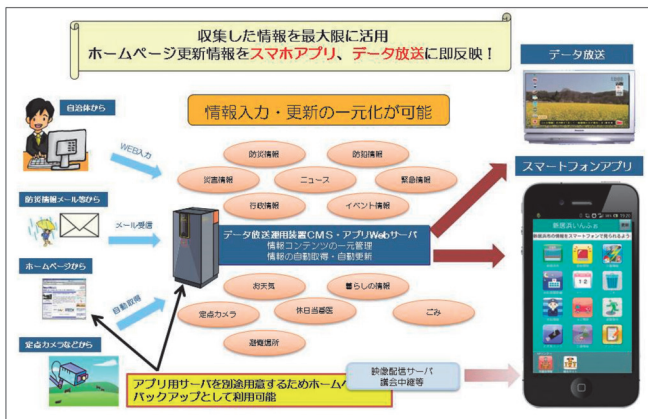

(生活・行政サービス向上-N-2)

スマートフォン向け新居浜市地域情報アプリ「新居浜いんふお」
愛媛県新居浜市

〔概要〕

新居浜市とハートネットワーク(第3セクター・ケーブルテレビ局)は、ケーブルテレビの自主制作チャンネルで放送しているデータ放送と連動した、スマートフォン向けアプリを開発し、2013年9月から市民に無料で提供している。データ放送では、行政情報をはじめ、イベント、緊急情報、避難場所等を提供していたが、近年普及しているスマートフォン向けに、GPS機能や通信機能を生かしたアプリを開発した。提供する情報は、新居浜市のホームページ、データ放送、スマートフォン向けアプリの3つが一元管理され、連動されている。

システムイメージ

スマートフォン画面

〔コラム〕

(1) ケーブルテレビデータ放送と連動したスマートフォン向けアプリ

アプリを開発・運用しているハートネットワークでは、2012年4月からこれまでのデータ放送と違った形態でサービスを開始した。まず、メニューのデザインを全てスマートフォンアプリのアイコン型イラストに変更し、リモコンでアイコンを選択すれば、情報内容が表示されるようにした。メニューアイコンは、ケーブルテレビ自主放送チャンネルを選択すれば、強制的に画面左側に表示され、dボタンを押すとアイコンが消えるしくみとなっている。

データ放送のコンテンツは、新居浜市役所のホームページや緊急メールと連動しており、ホームページ内容の更新や緊急メールが配信されれば、データ放送のコンテンツも自動で更新されるしくみとなっているため、情報の入力や管理が一元化されている。また、データ放送のアイコンをアプリ型デザインにしたのは、当初からスマートフォン向けに情報配信することを見据えたもので、ケーブルテレビの加入者のみならず、多くの市民が行政情報等を容易にリアルタイムで取得できることを目的としている。

データ放送画面例

(2) スマートフォン向けアプリ「新居浜いんふお」の特徴

「新居浜いんふお」の主な特徴は次のとおりです。

- ① 既存ホームページサーバのバックアップとして利用可能
アプリサーバを別に設置し既存ホームページサーバと常時連動させているため、ホームページサーバがダウンした場合でも、最新の情報をアプリサーバを通じて取得することが可能である。
- ② GPSを利用した地図表示が可能
スマートフォンが持つGPS機能を利用し、位置情報を取得することにより、端末の場所から目的地（避難場所や観光地等）までの経路表示が可能である。
- ③ 緊急情報の配信
スマートフォンのプッシュ通知機能を利用し、Jアラートや市が配信する緊急災害告知メールなどの緊急情報を、スマートフォンに強制的に表示することが可能である。
- ④ 議会やイベントなどの中継をIPで配信
ケーブルテレビで放送する議会中継やイベント中継をIP放送として配信し、スマートフォンで視聴することが可能である。
- ⑤ データを端末に保存が可能
アプリを起動させた際に最新データを端末に保存するため、通信が途切れた際でも、保存した時点での情報が確認できる。