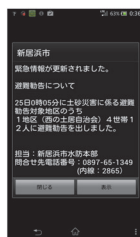

システムイメージ

スマートフォン画面

〔コラム〕

(1) ケーブルテレビデータ放送と連動したスマートフォン向けアプリ

アプリを開発・運用しているハートネットワークでは、2012年4月からこれまでのデータ放送と違った形態でサービスを開始した。まず、メニューのデザインを全てスマートフォンアプリのアイコン型イラストに変更し、リモコンでアイコンを選択すれば、情報内容が表示されるようにした。メニューアイコンは、ケーブルテレビ自主放送チャンネルを選択すれば、強制的に画面左側に表示され、dボタンを押すとアイコンが消えるしくみとなっている。

データ放送のコンテンツは、新居浜市役所のホームページや緊急メールと連動しており、ホームページ内容の更新や緊急メールが配信されれば、データ放送のコンテンツも自動で更新されるしくみとなっているため、情報の入力や管理が一元化されている。また、データ放送のアイコンをアプリ型デザインにしたのは、当初からスマートフォン向けに情報配信することを見据えたもので、ケーブルテレビの加入者のみならず、多くの市民が行政情報等を容易にリアルタイムで取得できることを目的としている。

データ放送画面例

(2) スマートフォン向けアプリ「新居浜いんふお」の特徴

「新居浜いんふお」の主な特徴は次のとおりです。

- ① 既存ホームページサーバのバックアップとして利用可能
アプリサーバを別に設置し既存ホームページサーバと常時連動させているため、ホームページサーバがダウンした場合でも、最新の情報をアプリサーバを通じて取得することが可能である。
- ② GPSを利用した地図表示が可能
スマートフォンが持つGPS機能を利用し、位置情報を取得することにより、端末の場所から目的地（避難場所や観光地等）までの経路表示が可能である。
- ③ 緊急情報の配信
スマートフォンのプッシュ通知機能を利用し、Jアラートや市が配信する緊急災害告知メールなどの緊急情報を、スマートフォンに強制的に表示することが可能である。
- ④ 議会やイベントなどの中継をIPで配信
ケーブルテレビで放送する議会中継やイベント中継をIP放送として配信し、スマートフォンで視聴することが可能である。
- ⑤ データを端末に保存が可能
アプリを起動させた際に最新データを端末に保存するため、通信が途切れた際でも、保存した時点での情報が確認できる。