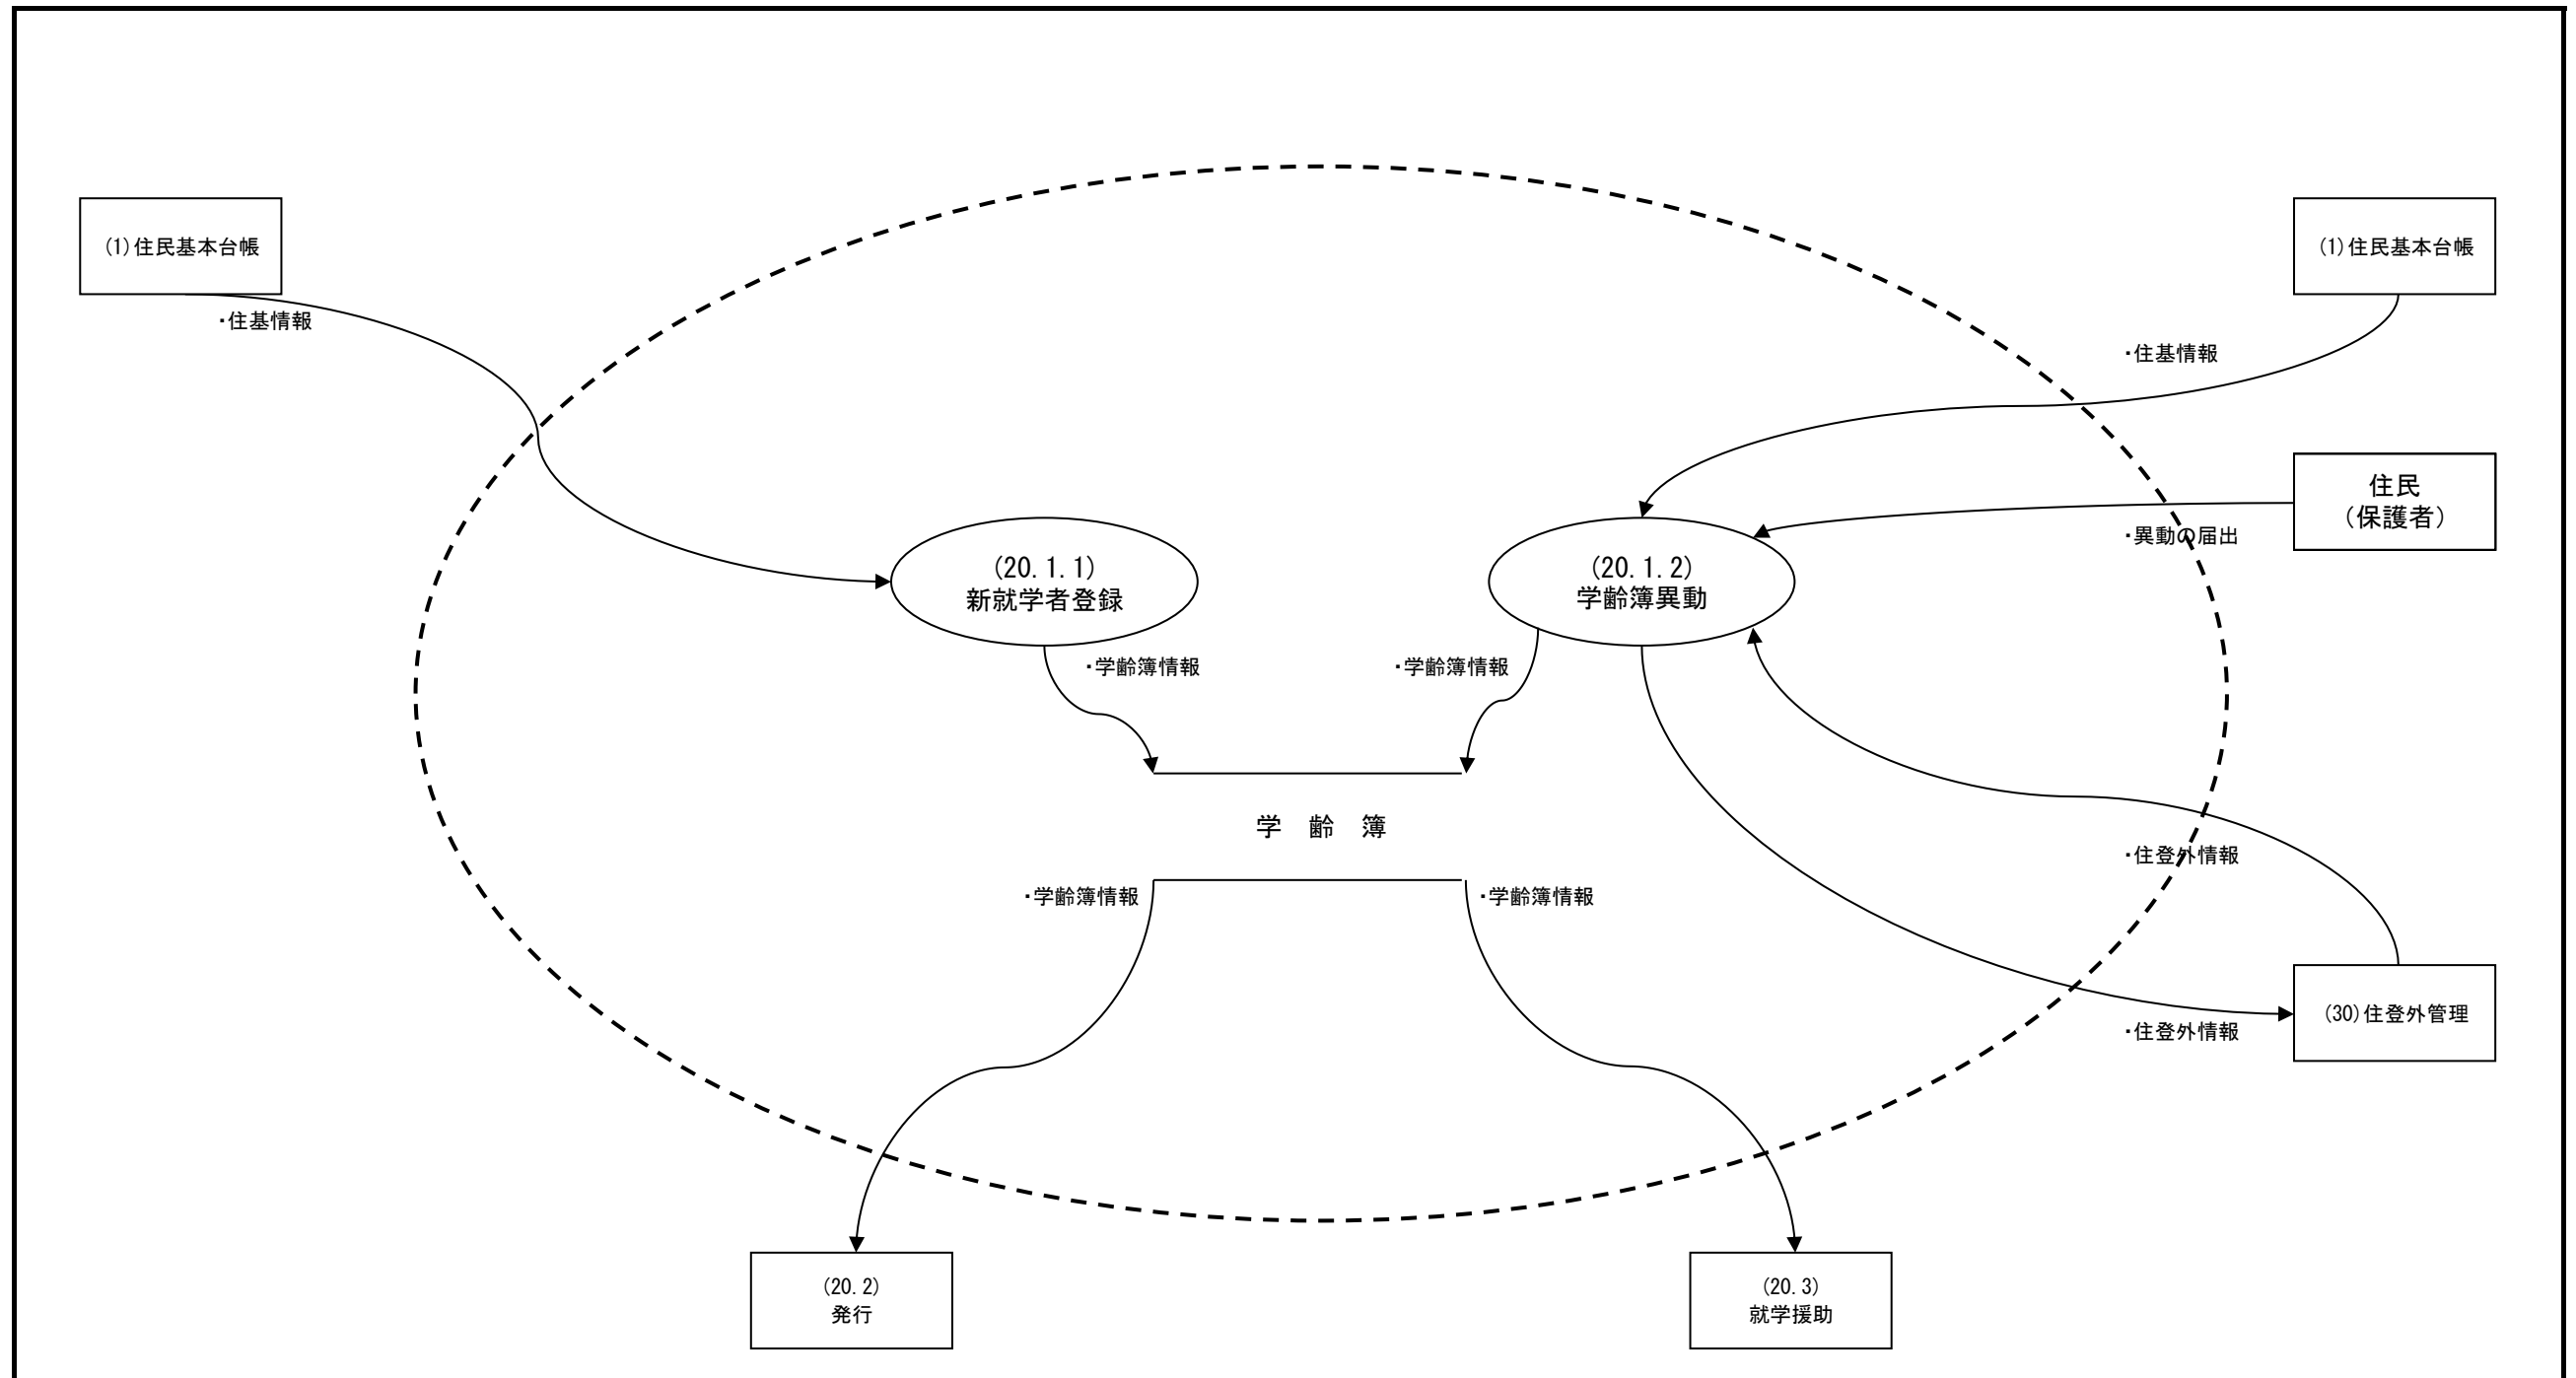

機能情報関連図(DFD)		業務名	就学
階層1	20 就学	階層2	

(※1)
教育情報アプリケーションユニット標準仕様で
規定される業務ユニット。
ここでは、庁内(教育委員会)の他部門が運用
することを想定している。

凡例	(x. x) 機能	(x. x) 外部環境	情報の流れ	情報の滞留	・ ○○○ : 必須情報名
					※○○○ : 条件により必要となる情報名

機能情報関連図(DFD)		業務名	就学
階層1	20 就学	階層2	20.1 学齢簿管理

凡例		(x. x) 機能		情報の流れ		情報の滞留	<ul style="list-style-type: none"> ・○○○ : 必須情報名 ※○○○ : 条件により必要となる情報名
		(x. x) 外部環境					

機能情報関連図(DFD)		業務名	就学
階層1	20 就学	階層2	20.2 発行

(※1)
教育情報アプリケーションユニット標準仕様で
規定される業務ユニット。
ここでは、庁内(教育委員会)の他部門が運用
することを想定している。

凡例		(x. x) 機能		情報の流れ		情報の滞留	・○○○ : 必須情報名 ※○○○ : 条件により必要となる情報名
		(x. x) 外部環境					

機能情報関連図(DFD)				業務名	就学
階層1	20 就学	階層2	20.3 就学援助		

凡例	(x.x) 機能	(x.x) 外部環境	情報の流れ	情報の滞留	<ul style="list-style-type: none"> ・○○○ : 必須情報名 ※○○○ : 条件により必要となる情報名
----	----------	------------	-------	-------	--