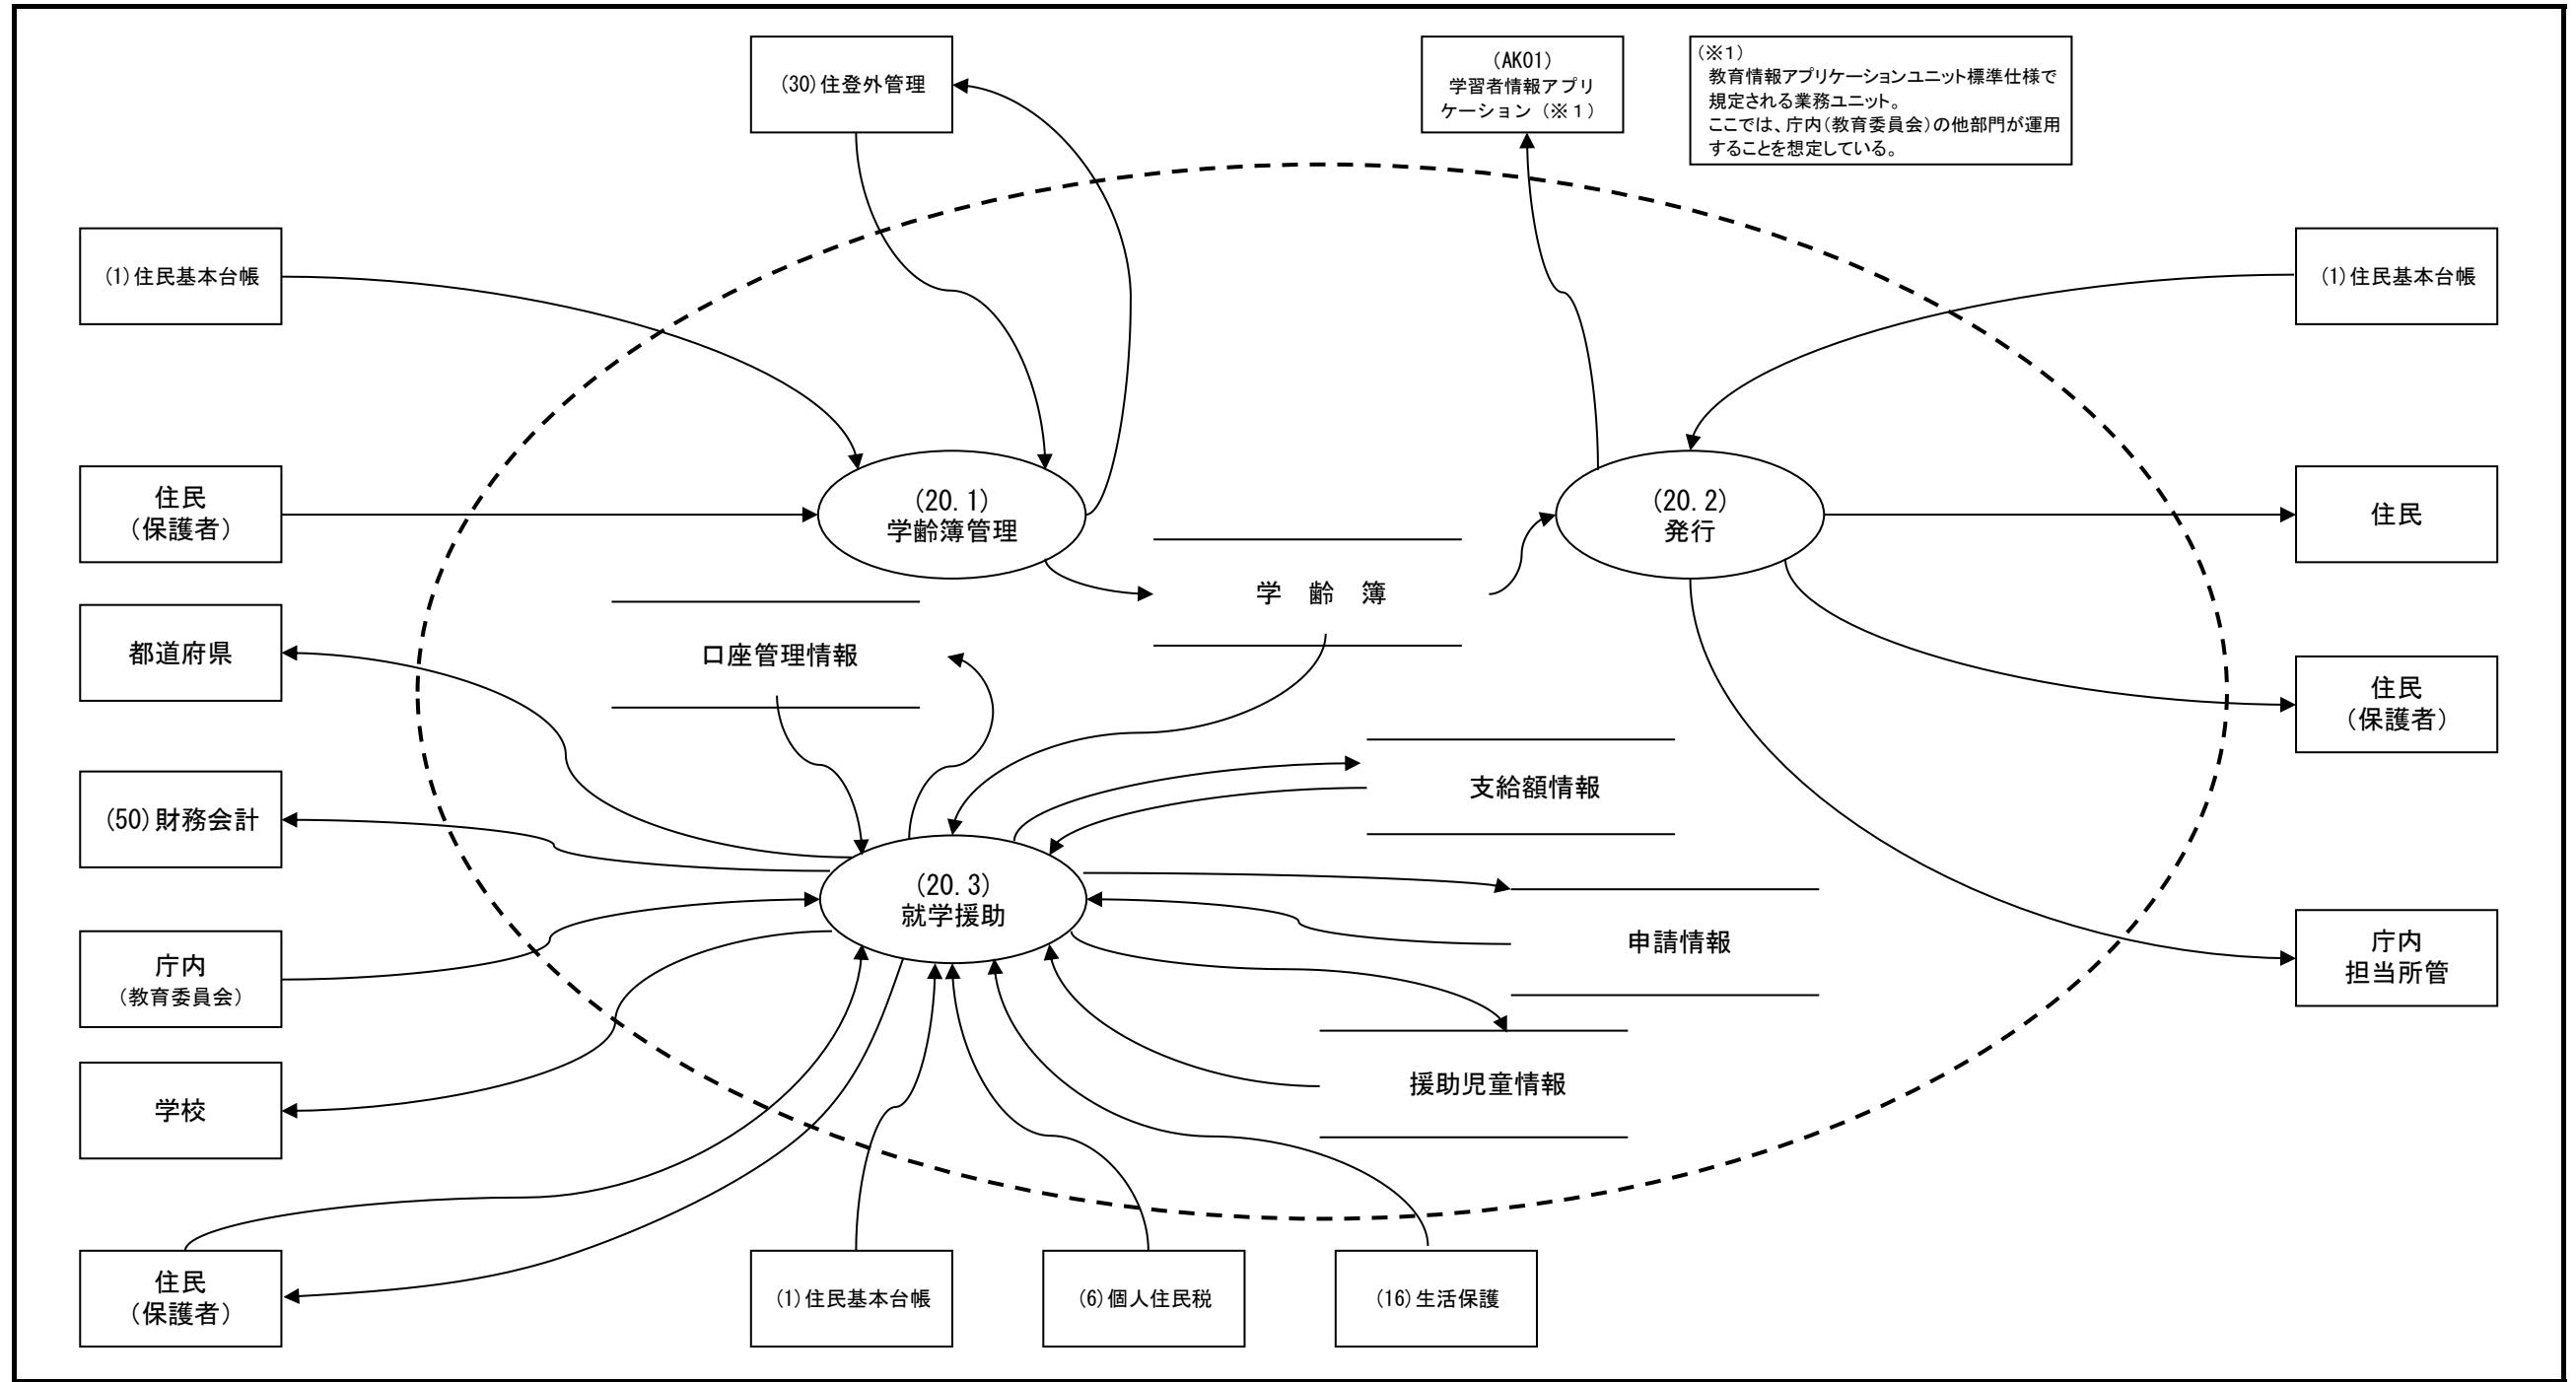

機能情報関連図(DFD)		業務名	就学
階層1	20 就学	階層2	

(※1)
教育情報アプリケーションユニット標準仕様で
規定される業務ユニット。
ここでは、庁内(教育委員会)の他部門が運用
することを想定している。

凡例	(x. x) 機能	(x. x) 外部環境	情報の流れ	情報の滞留	・ ○○○ : 必須情報名
					※○○○ : 条件により必要となる情報名

機能情報関連図(DFD)		業務名	就学
階層1	20 就学	階層2	20.1 学齢簿管理

凡例		(x. x) 機能		情報の流れ		情報の滞留	<ul style="list-style-type: none"> ・○○○ : 必須情報名 ※○○○ : 条件により必要となる情報名
		(x. x) 外部環境					

機能情報関連図(DFD)		業務名	就学
階層1	20 就学	階層2	20.2 発行

(※1)
教育情報アプリケーションユニット標準仕様で
規定される業務ユニット。
ここでは、庁内(教育委員会)の他部門が運用
することを想定している。

凡例		(x. x) 機能		情報の流れ		情報の滞留	・○○○ : 必須情報名 ※○○○ : 条件により必要となる情報名
		(x. x) 外部環境					

機能情報関連図(DFD)				業務名	就学
階層1	20 就学	階層2	20.3 就学援助		

凡例	(x.x) 機能	(x.x) 外部環境	情報の流れ	情報の滞留	<ul style="list-style-type: none"> ・○○○ : 必須情報名 ※○○○ : 条件により必要となる情報名
----	----------	------------	-------	-------	--