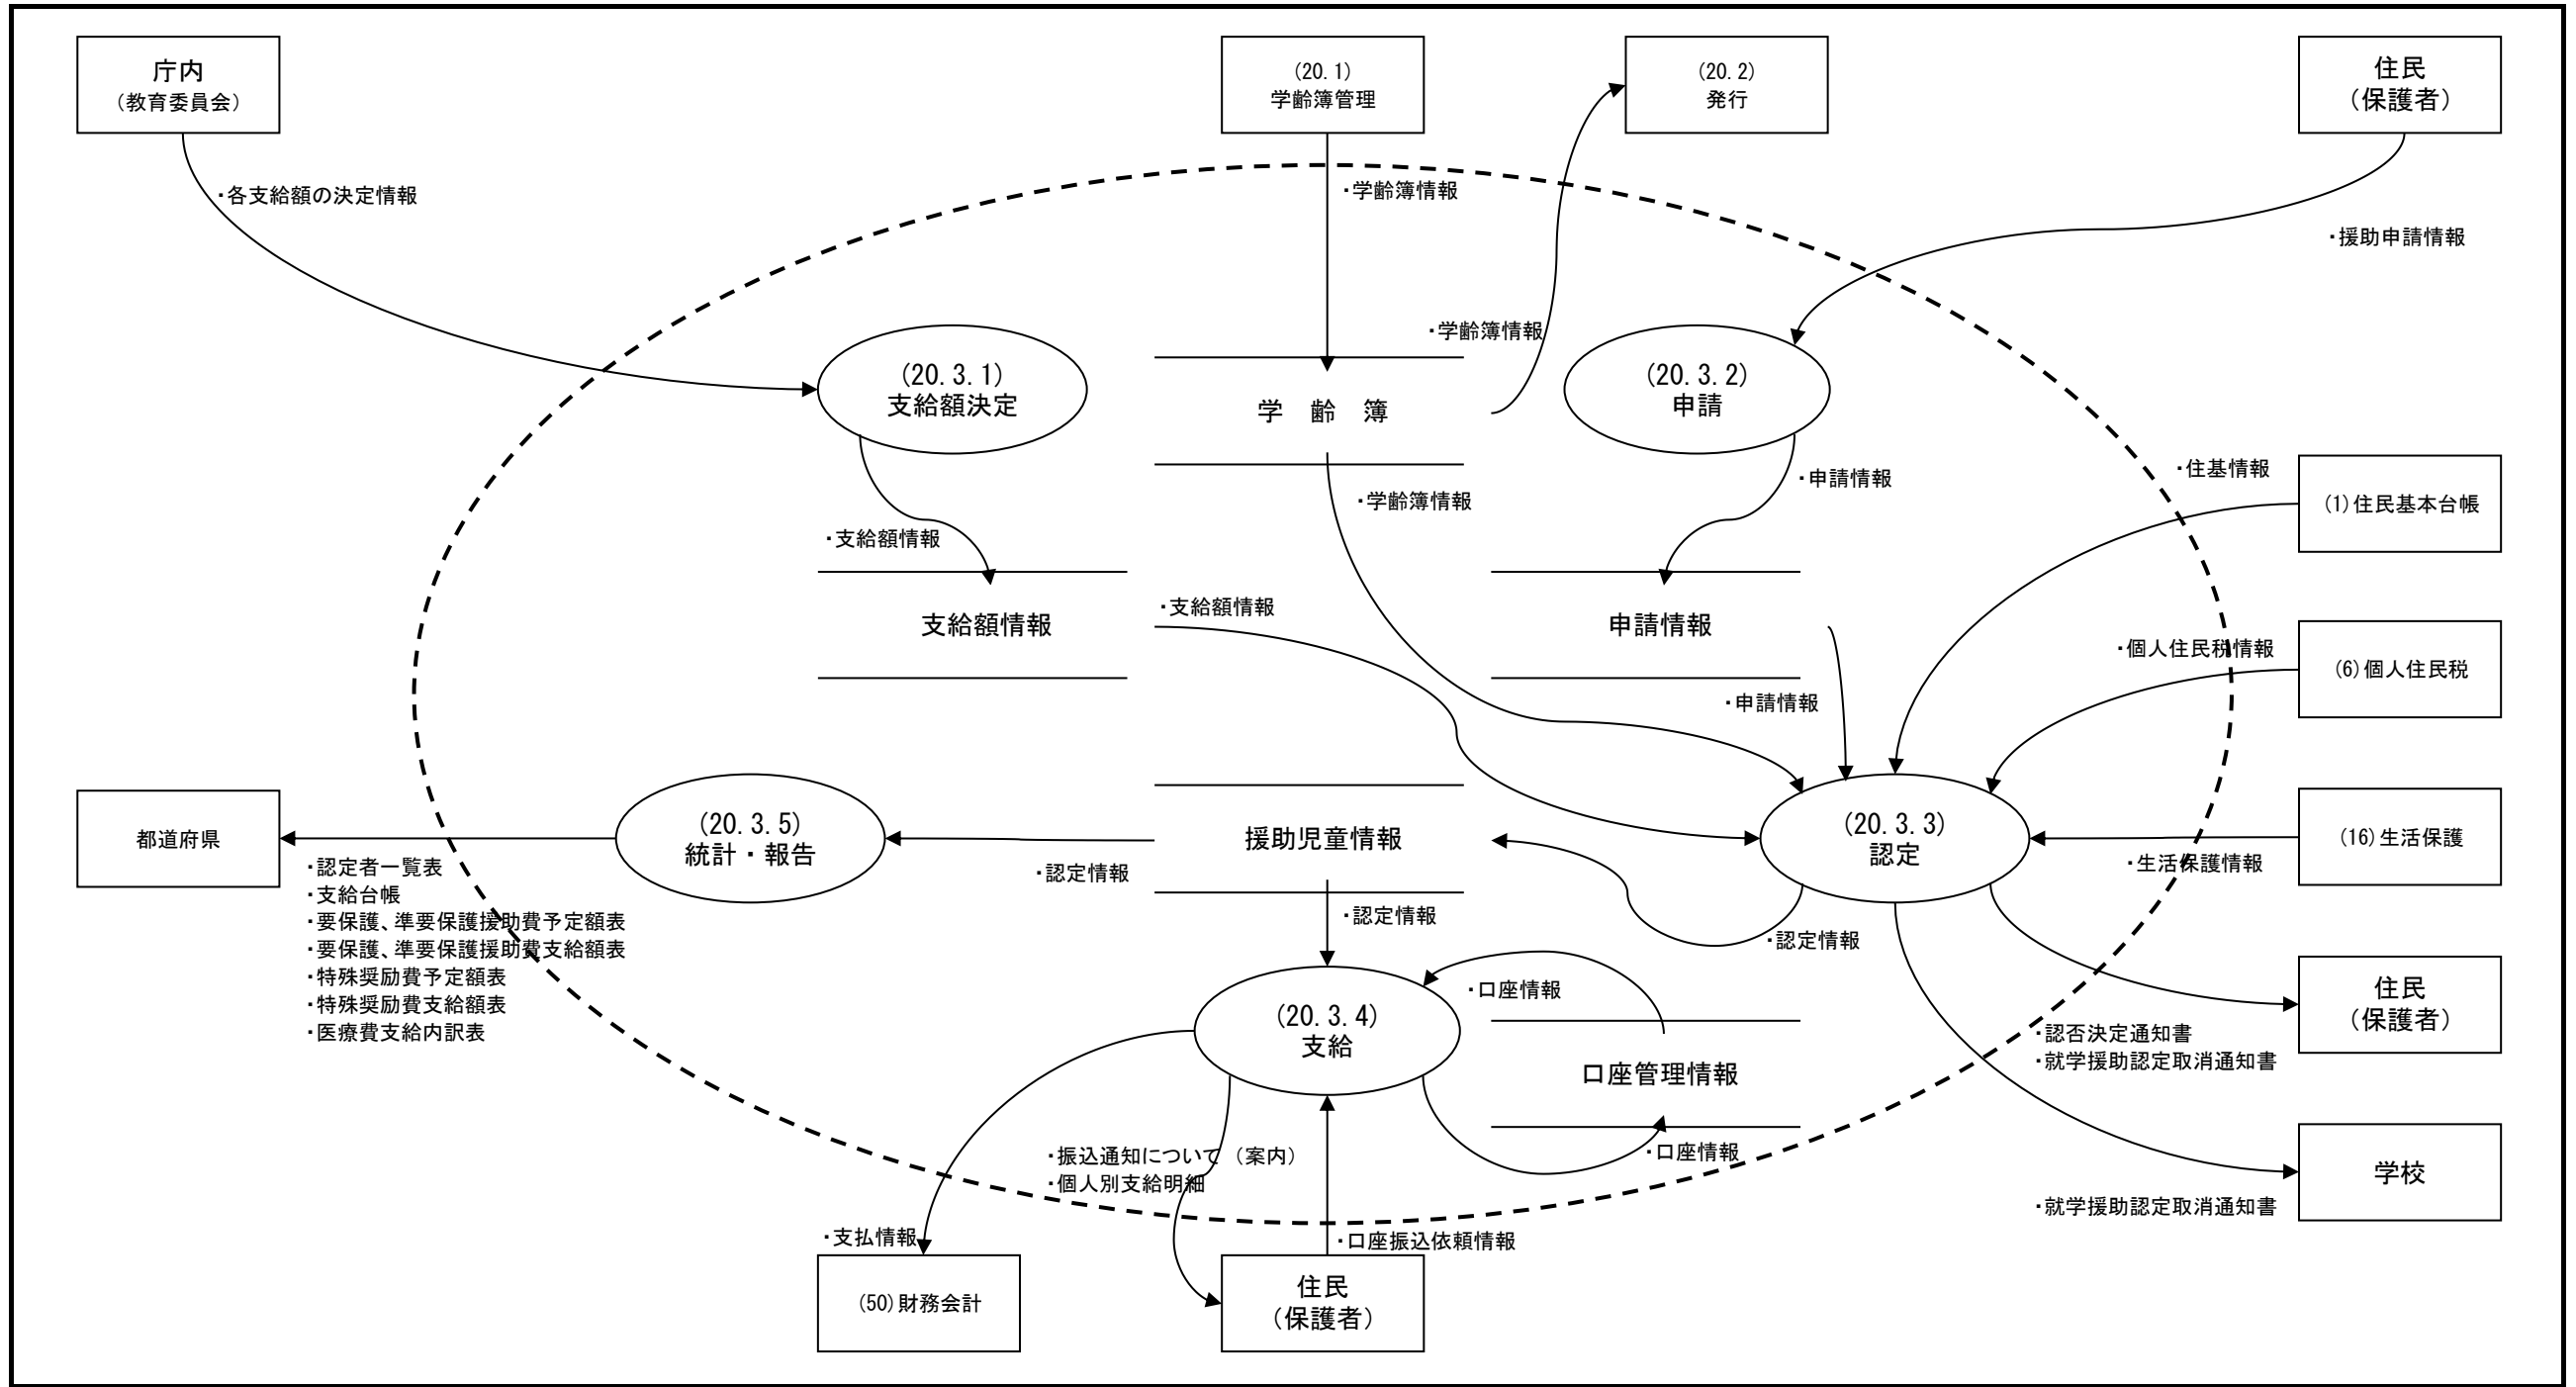

機能情報関連図(DFD)		業務名	就学
階層1	20 就学	階層2	

(※1)
教育情報アプリケーションユニット標準仕様で
規定される業務ユニット。
ここでは、庁内(教育委員会)の他部門が運用
することを想定している。

凡例	(x. x) 機能	(x. x) 外部環境	情報の流れ	情報の滞留	・ ○○○ : 必須情報名
					※○○○ : 条件により必要となる情報名

機能情報関連図(DFD)		業務名	就学
階層1	20 就学	階層2	20.1 学齢簿管理

凡例		(x. x) 機能		情報の流れ		情報の滞留	<ul style="list-style-type: none"> ・○○○ : 必須情報名 ※○○○ : 条件により必要となる情報名
		(x. x) 外部環境					

機能情報関連図(DFD)		業務名	就学
階層1	20 就学	階層2	20.2 発行

(※1)
教育情報アプリケーションユニット標準仕様で
規定される業務ユニット。
ここでは、庁内(教育委員会)の他部門が運用
することを想定している。

凡例		(x. x) 機能		情報の流れ		情報の滞留	・○○○ : 必須情報名 ※○○○ : 条件により必要となる情報名
		(x. x) 外部環境					

機能情報関連図(DFD)				業務名	就学
階層1	20 就学	階層2	20.3 就学援助		

凡例	(x.x) 機能	(x.x) 外部環境	情報の流れ	情報の滞留	<ul style="list-style-type: none"> ・○○○ : 必須情報名 ※○○○ : 条件により必要となる情報名
----	----------	------------	-------	-------	--