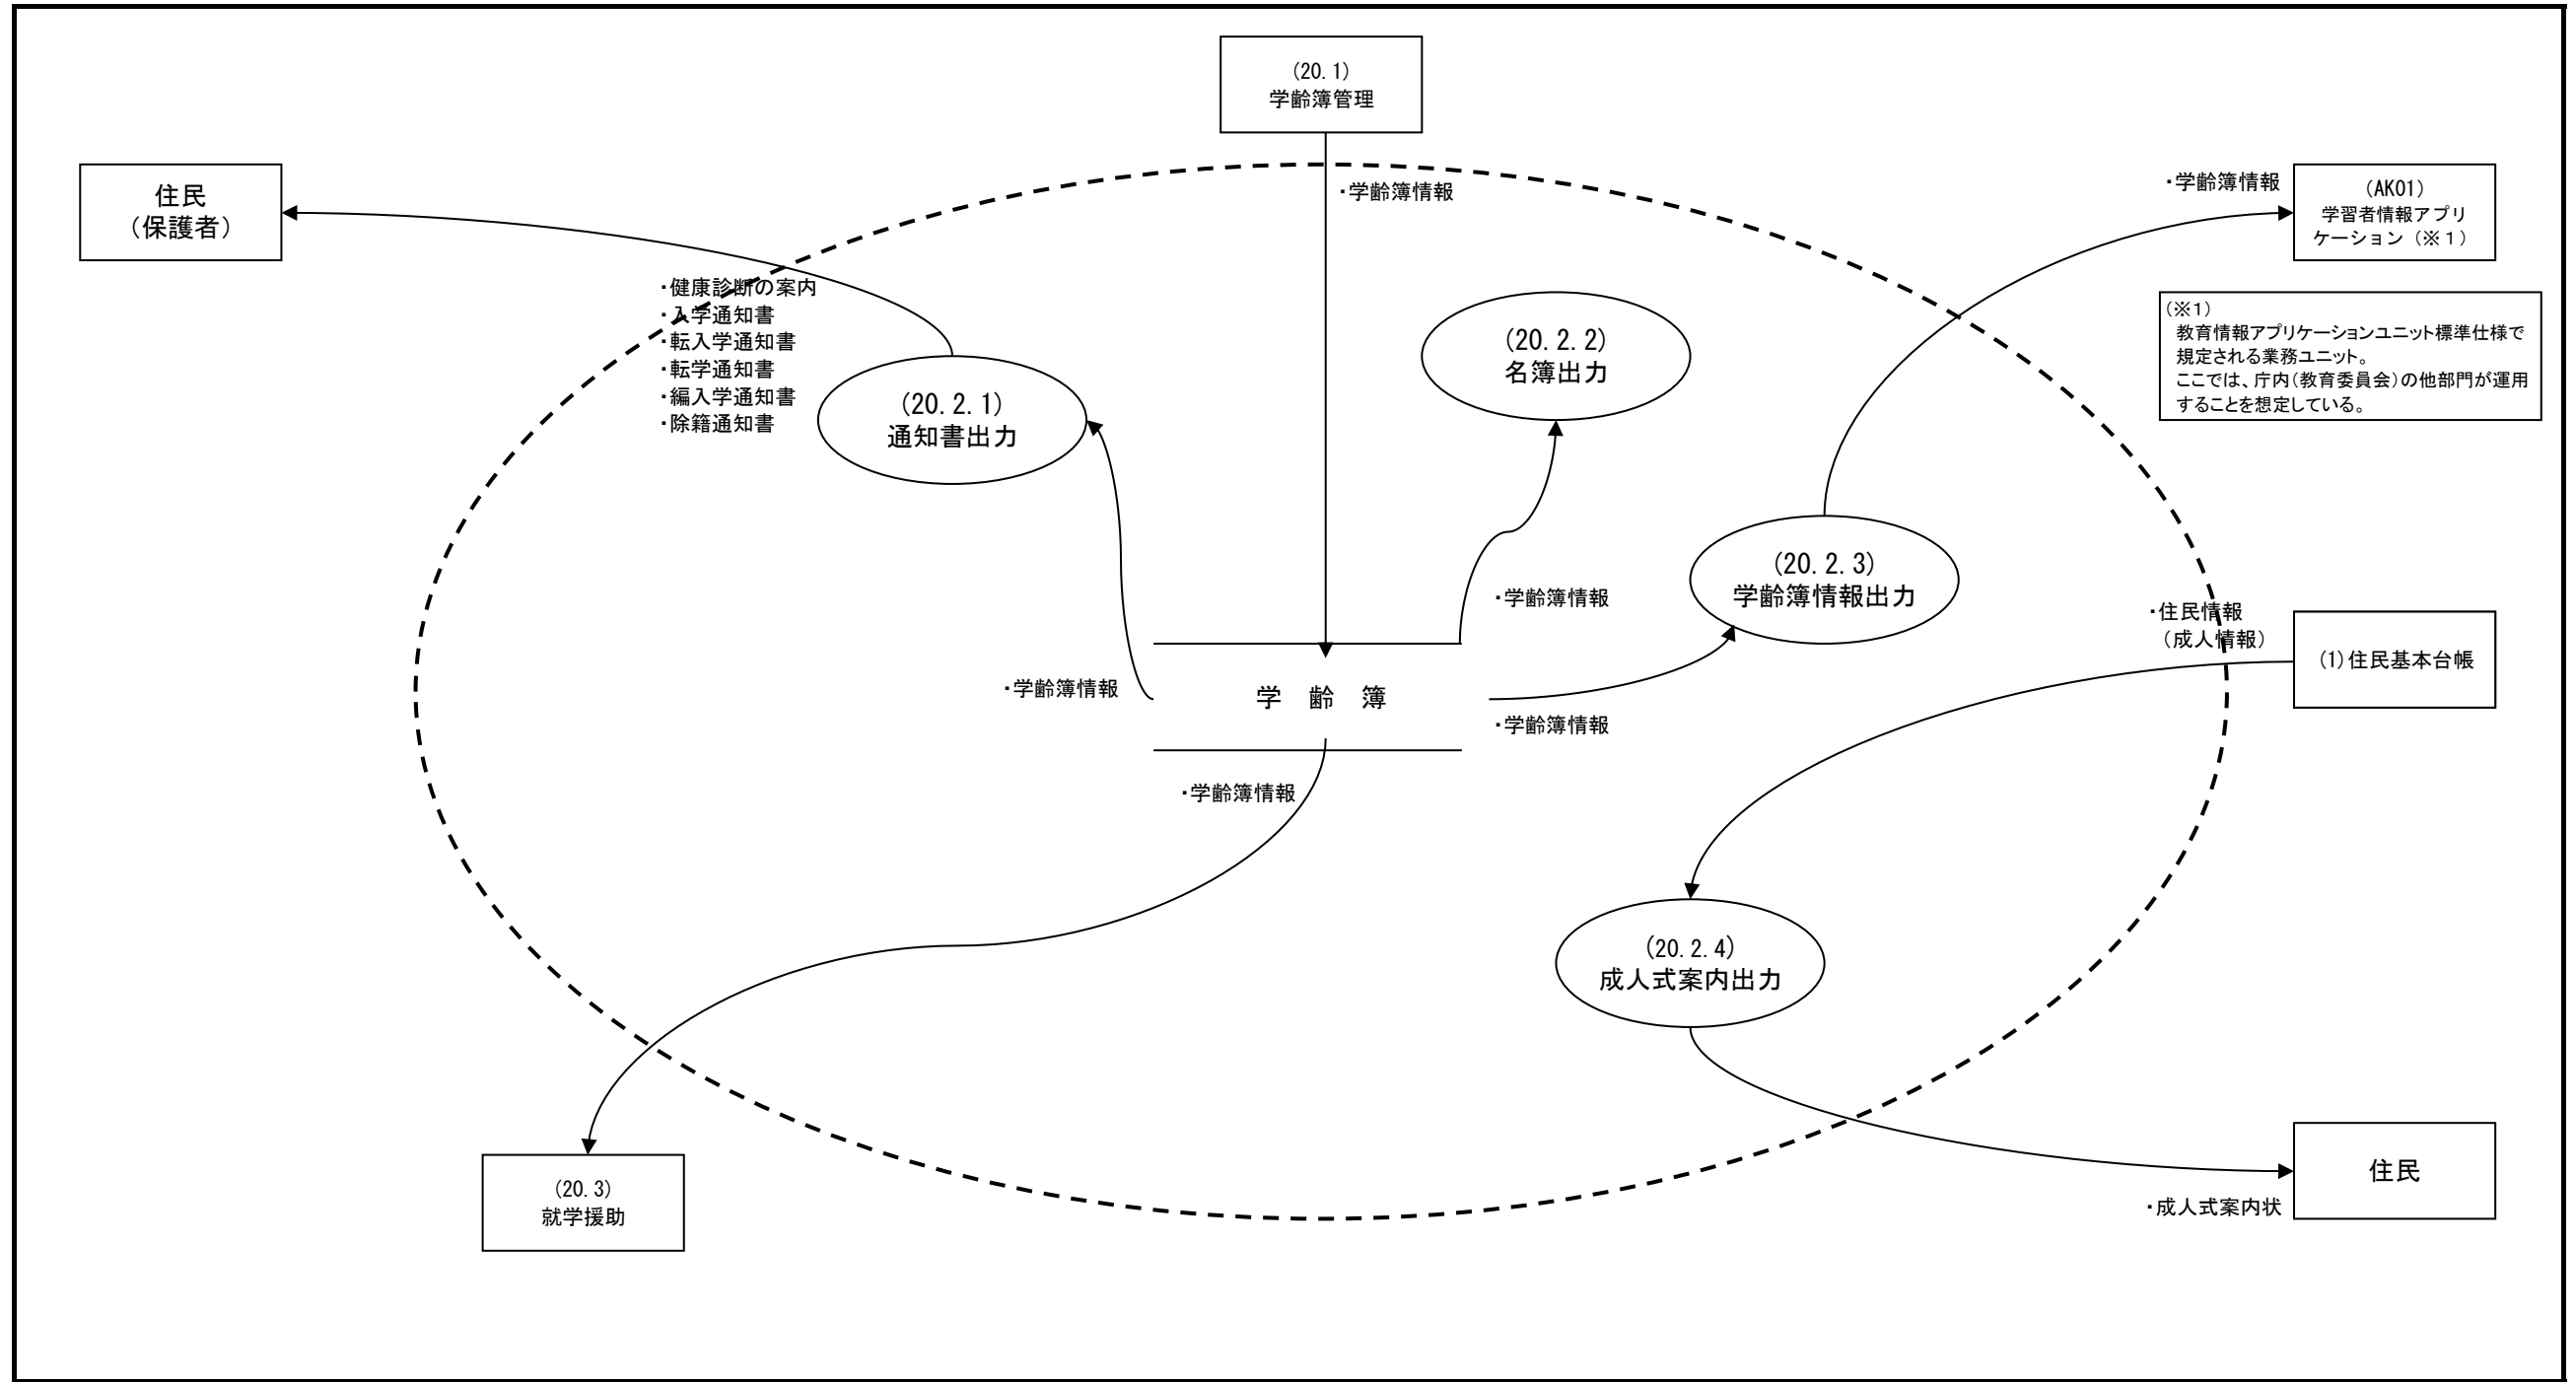

機能情報関連図(DFD)		業務名	就学
階層1	20 就学	階層2	

(※1)
教育情報アプリケーションユニット標準仕様で
規定される業務ユニット。
ここでは、庁内(教育委員会)の他部門が運用
することを想定している。

凡例	(x. x) 機能	(x. x) 外部環境	情報の流れ	情報の滞留	・ ○○○ : 必須情報名
					※○○○ : 条件により必要となる情報名

機能情報関連図(DFD)		業務名	就学
階層1	20 就学	階層2	20.1 学齢簿管理

凡例		(x. x) 機能		情報の流れ		情報の滞留	<ul style="list-style-type: none"> ・○○○ : 必須情報名 ※○○○ : 条件により必要となる情報名
		(x. x) 外部環境					

機能情報関連図(DFD)		業務名	就学
階層1	20 就学	階層2	20.2 発行

(※1)
教育情報アプリケーションユニット標準仕様で
規定される業務ユニット。
ここでは、庁内(教育委員会)の他部門が運用
することを想定している。

凡例		(x. x) 機能		情報の流れ		情報の滞留	・○○○ : 必須情報名 ※○○○ : 条件により必要となる情報名
		(x. x) 外部環境					

機能情報関連図(DFD)				業務名	就学
階層1	20 就学	階層2	20.3 就学援助		

凡例	(x.x) 機能	(x.x) 外部環境	情報の流れ	情報の滞留	<ul style="list-style-type: none"> ・○○○ : 必須情報名 ※○○○ : 条件により必要となる情報名
----	----------	------------	-------	-------	--