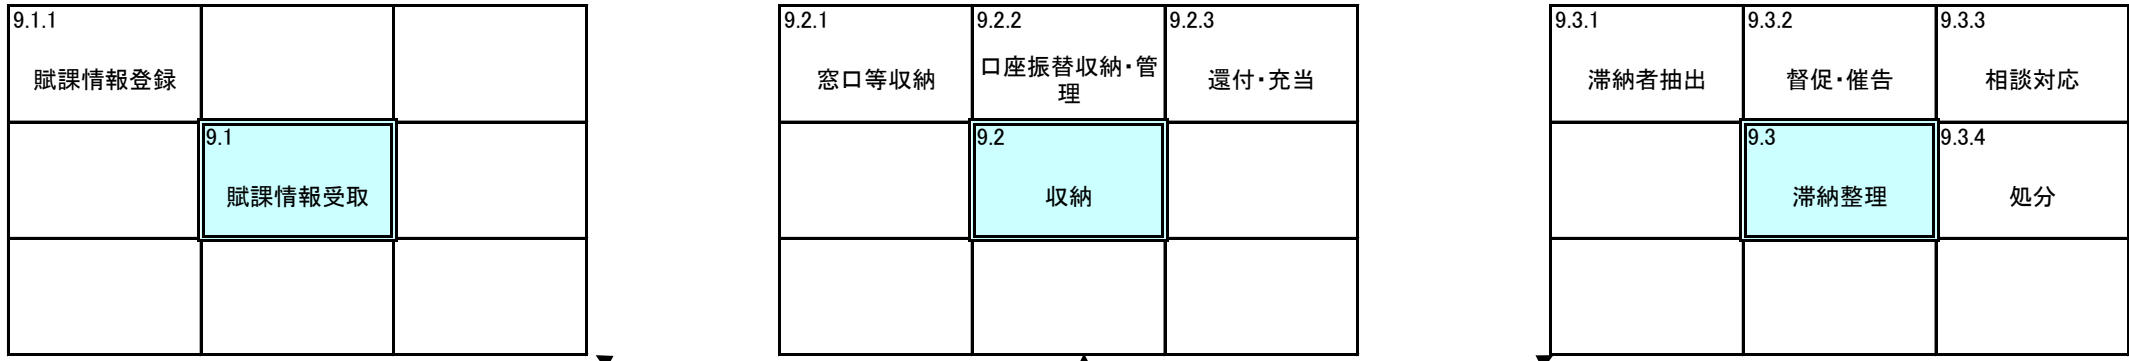

<b>機能構成図 (DMM)</b>						業務名	収滞納管理		
--------------------	--	--	--	--	--	-----	-------	--	--

階層1	9 収滞納管理	階層2							
-----	---------	-----	--	--	--	--	--	--	--

<b>機能構成図(DMM)</b>						業務名	収滞納管理
-------------------	--	--	--	--	--	-----	-------