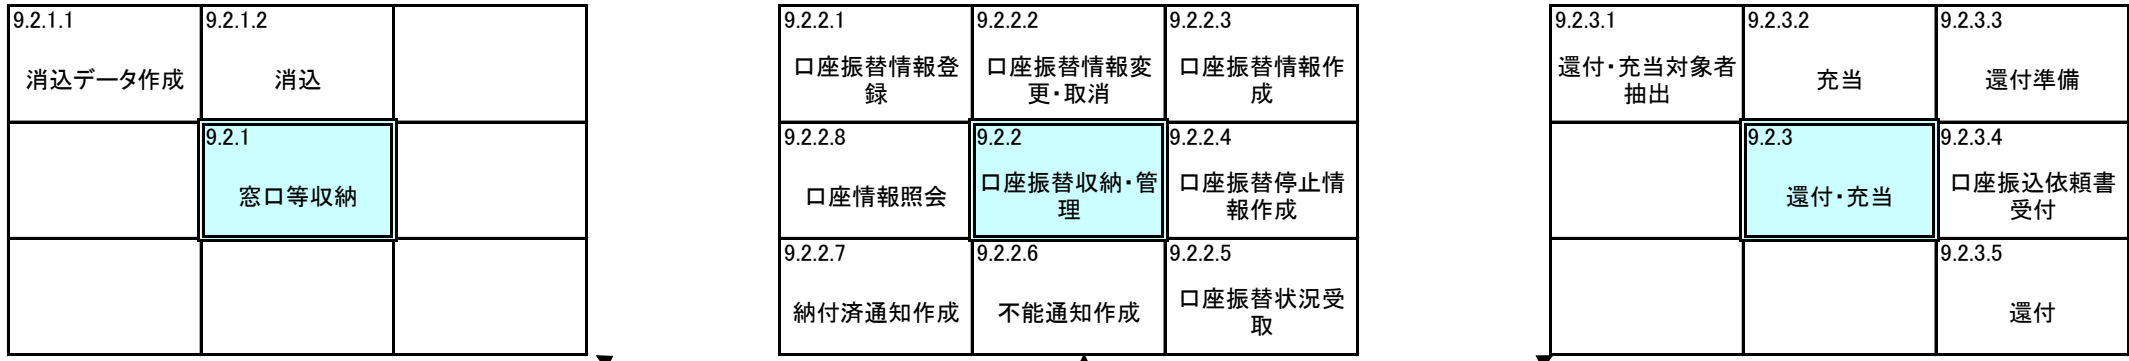

機能構成図(DMM)						業務名	収滞納管理

階層1	9.収滞納管理	階層2	9.2 収納