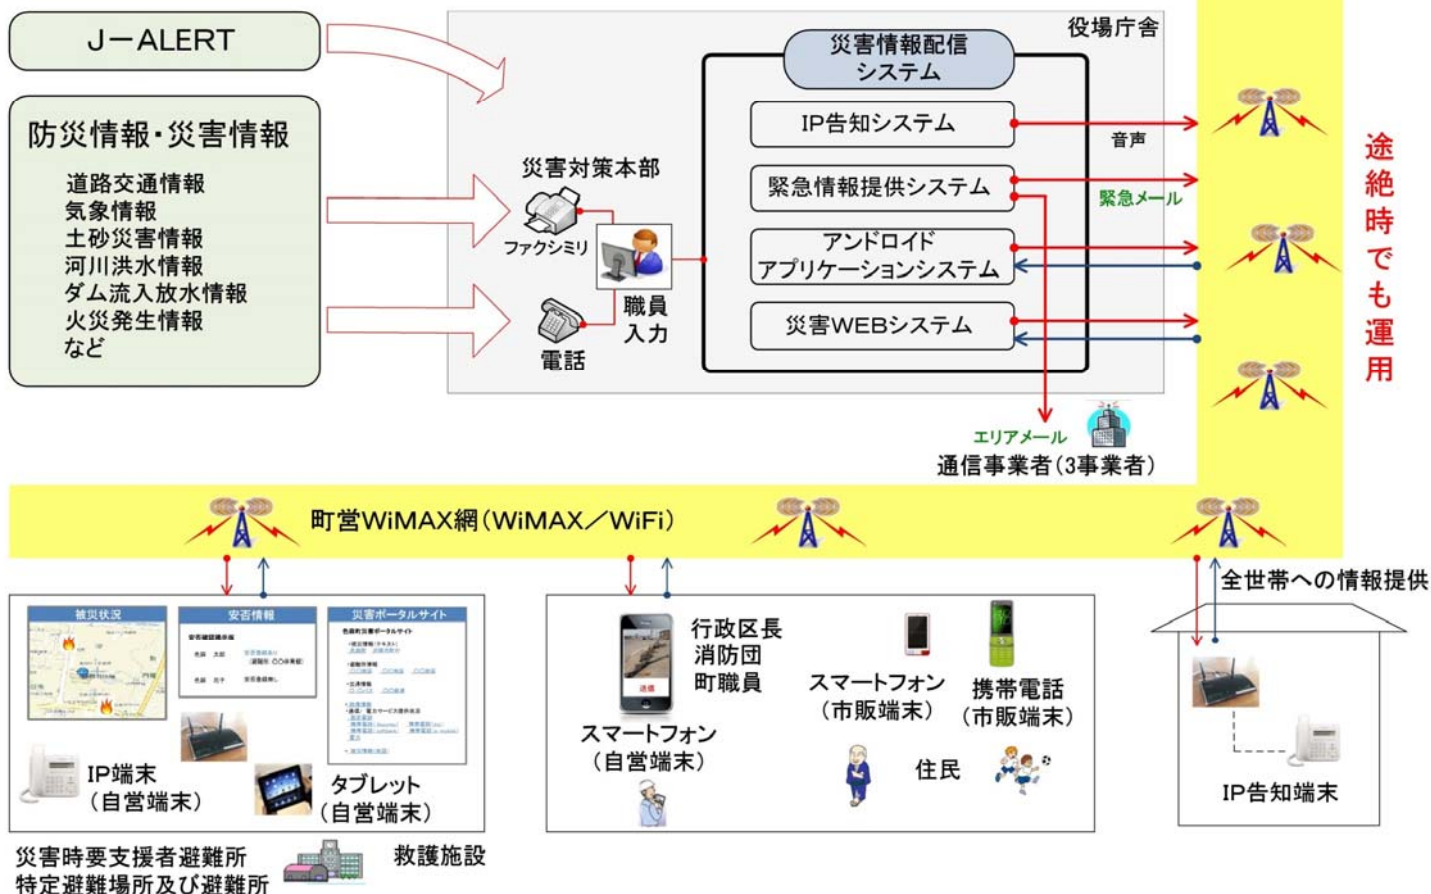

事例紹介1

「災害に強い情報連携システム構築事業」

宮城県色麻町 政策推進室
次長 山田 誠一 氏

「ICT利活用 東北サミット in 気仙沼」

災害に強い情報連携システム構築事業

色麻町「災害情報配信システム」概要図

総務省「災害に強い情報システム」構築事業による。

地域WiMAXとは・・・

地域の特性、ニーズに応じたブロードバンドサービスを提供することによるデジタル・ディバイドの解消、**地域の公共サービスの向上**等 当該地域の公共の福祉の増進に寄与することを目的として、広帯域無線アクセスシステムのうち、**2575MHzから2595MHz**までの周波数のうちの10MHz幅（固定系地域バンド）を使用する無線局をいいます。

固定系地域バンドでは、当分の間WiMAX方式の無線局に割り当てることとしており、この周波数帯に上記の目的で開設される無線局を「**地域WiMAX**」と呼称します。

なお、固定系地域バンドを使用する無線局ではありますが、陸上移動局として免許を受けた無線局に関しては、移動しての運用が可能です。

○使用周波数

- 2575～2595MHzのうち、ガードバンドを除く10MHz

○伝送速度

- 下り20Mbps、上り10Mbps程度（ベストエフォート）

◎地域WiMAXの利用イメージ(総務省資料)

2. 5GHz帯 地域WiMAXの概要

東北総合通信局 資料

ツイッター

フェイスブック

災害時に活用される技術

通信が途絶した場合でも町内では……

センター設備概要図

- グローバルIP設定機器：町外・町内から閲覧可能
- プライベートIP設定機器：町内でのみ利用可能

システム1

災害WEBサイト