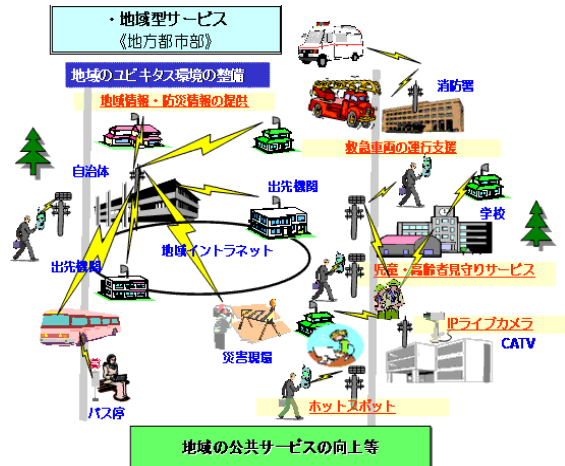

事例紹介1

「災害に強い情報連携システム構築事業」

宮城県色麻町 政策推進室
次長 山田 誠一 氏

「ICT利活用 東北サミット in 気仙沼」

災害に強い情報連携システム構築事業

色麻町「災害情報配信システム」概要図

総務省「災害に強い情報システム」構築事業による。

地域WiMAXとは・・・

地域の特性、ニーズに応じたブロードバンドサービスを提供することによるデジタル・ディバイドの解消、**地域の公共サービスの向上**等 当該地域の公共の福祉の増進に寄与することを目的として、広帯域無線アクセスシステムのうち、**2575MHzから2595MHz**までの周波数のうちの10MHz幅（固定系地域バンド）を使用する無線局をいいます。

固定系地域バンドでは、当分の間WiMAX方式の無線局に割り当てることとしており、この周波数帯に上記の目的で開設される無線局を「**地域WiMAX**」と呼称します。

なお、固定系地域バンドを使用する無線局ではありますが、陸上移動局として免許を受けた無線局に関しては、移動しての運用が可能です。

○使用周波数

- 2575～2595MHzのうち、ガードバンドを除く10MHz

○伝送速度

- 下り20Mbps、上り10Mbps程度（ベストエフォート）

◎地域WiMAXの利用イメージ(総務省資料)

2. 5GHz帯 地域WiMAXの概要

東北総合通信局 資料