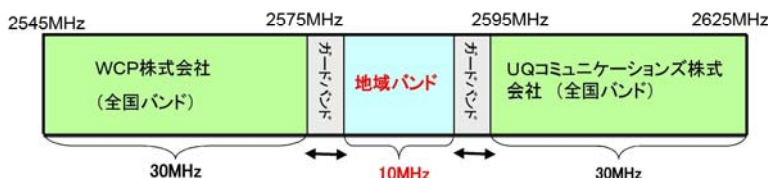

地域の特性、ニーズに応じたブロードバンドサービスを提供することによるデジタル・ディバイドの解消、**地域の公共サービスの向上**等 当該地域の公共の福祉の増進に寄与することを目的として、広帯域無線アクセスシステムのうち、**2575MHzから2595MHz**までの周波数のうちの10MHz幅（固定系地域バンド）を使用する無線局をいいます。

固定系地域バンドでは、当分の間WiMAX方式の無線局に割り当てることとしており、この周波数帯に上記の目的で開設される無線局を「**地域WiMAX**」と呼称します。

なお、固定系地域バンドを使用する無線局ではありますが、陸上移動局として免許を受けた無線局に関しては、移動しての運用が可能です。

○使用周波数

- 2575～2595MHzのうち、ガードバンドを除く10MHz

○伝送速度

- 下り20Mbps、上り10Mbps程度（ベストエフォート）

◎地域WiMAXの利用イメージ(総務省資料)

2. 5GHz帯 地域WiMAXの概要

東北総合通信局 資料

広帯域移動無線アクセスシステム

1. 全国バンド: 移動通信向け、全国単位、30MHz
UQコミュニケーションズ株式会社とWireless City Planning株式会社が開設・運用中。

2. **地域バンド**: 固定通信向け、地域単位、10MHz
地域の特性、ニーズに応じたブロードバンドサービスを提供することによる**デジタル・ディバイドの解消、地域の公共サービスの向上**等当該地域の公共の福祉の増進に寄与することを目的として、2.5GHzの周波数のうち10MHzを「固定系地域バンド」として使用。

固定系地域バンドは、当分の間WiMAX方式を対象としており、上記の目的で開設される無線局を「**地域WiMAX**」と呼称します。

2.5GHz帯の電波使用

地域WiMAXのサービスのイメージ(例)

電波エリア図

自営通信網完成

WiMAX

WiMAX

送受信機