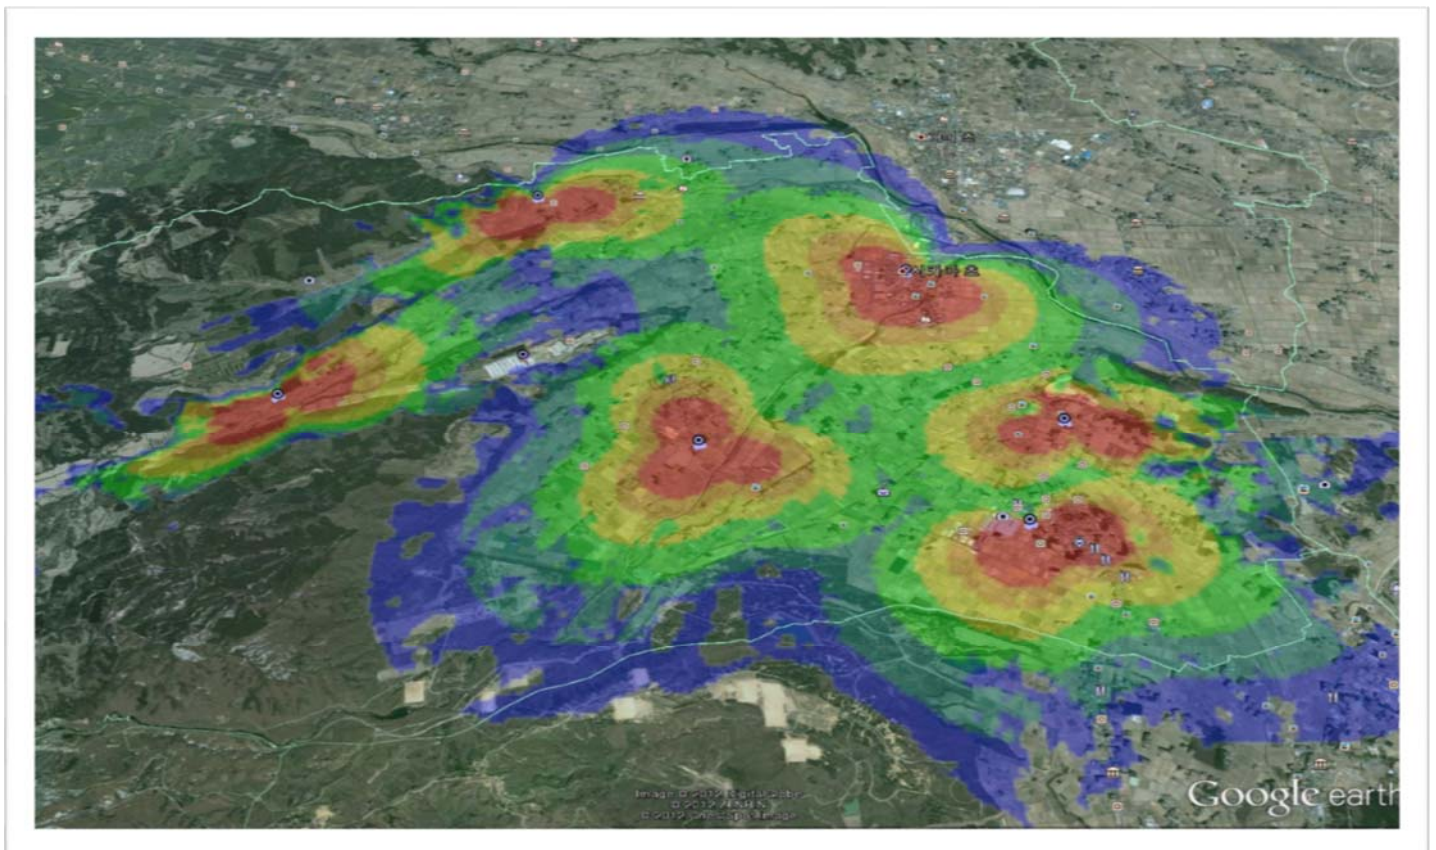

なお、固定系地域バンドを使用する無線局ではありますが、陸上移動局として免許を受けた無線局に関しては、移動しての運用が可能です。

○使用周波数

- 2575～2595MHzのうち、ガードバンドを除く10MHz

○伝送速度

- 下り20Mbps、上り10Mbps程度（ベストエフォート）

◎地域WiMAXの利用イメージ(総務省資料)

2. 5GHz帯 地域WiMAXの概要

東北総合通信局 資料

広帯域移動無線アクセスシステム

1. 全国バンド: 移動通信向け、全国単位、30MHz
UQコミュニケーションズ株式会社とWireless City Planning株式会社が開設・運用中。

2. **地域バンド**: 固定通信向け、地域単位、10MHz
地域の特性、ニーズに応じたブロードバンドサービスを提供することによる**デジタル・ディバイドの解消、地域の公共サービスの向上**等当該地域の公共の福祉の増進に寄与することを目的として、2.5GHzの周波数のうち10MHzを「固定系地域バンド」として使用。

固定系地域バンドは、当分の間WiMAX方式を対象としており、上記の目的で開設される無線局を「**地域WiMAX**」と呼称します。

2.5GHz帯の電波使用

地域WiMAXのサービスのイメージ(例)

電波エリア図

自営通信網完成

WiMAX

WiMAX

送受信機