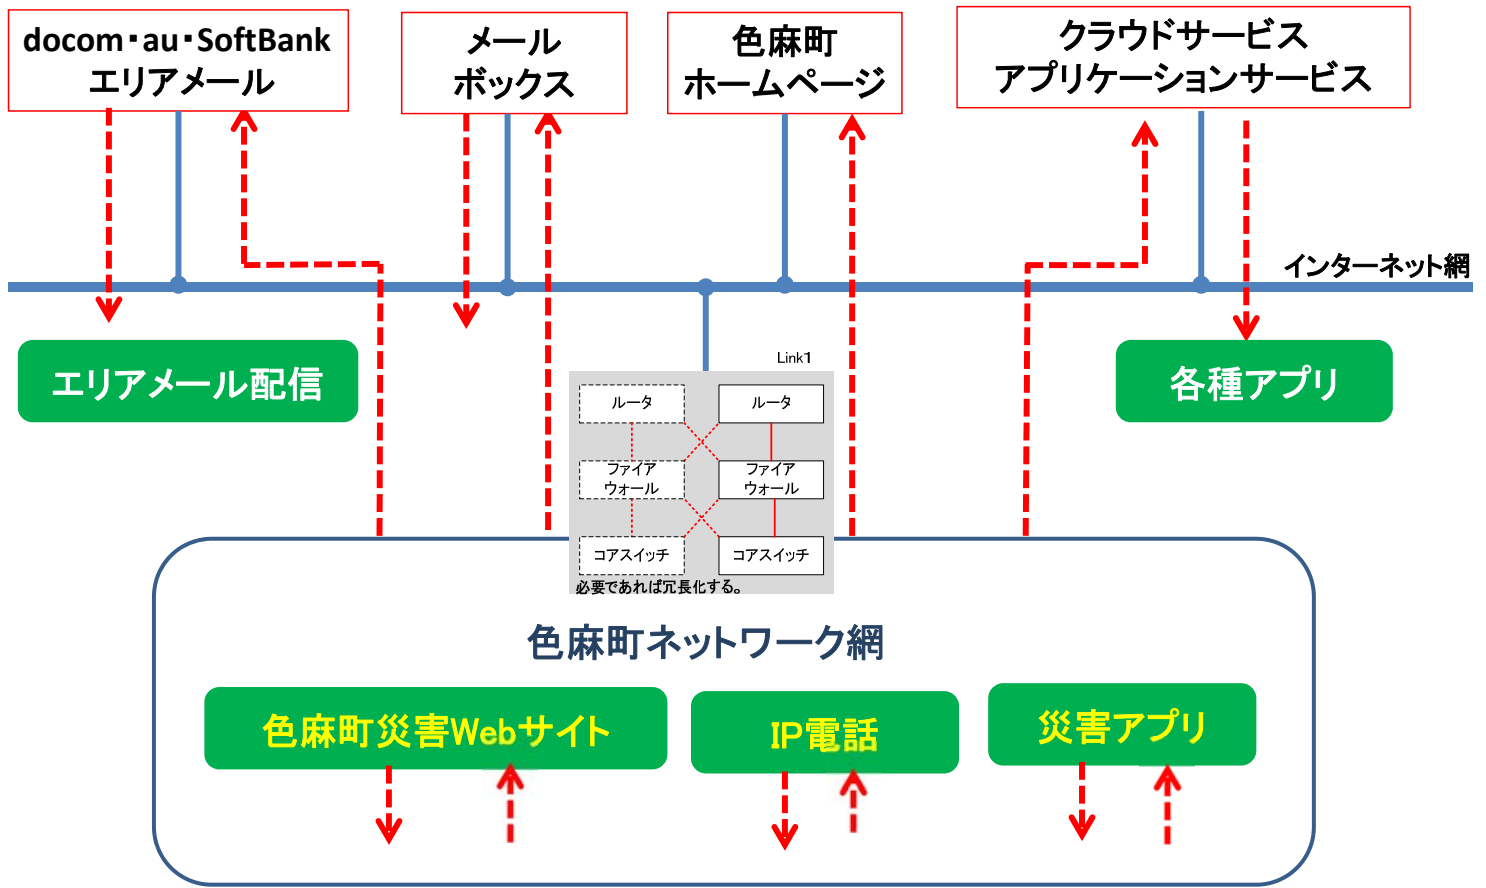

災害時に活用される技術