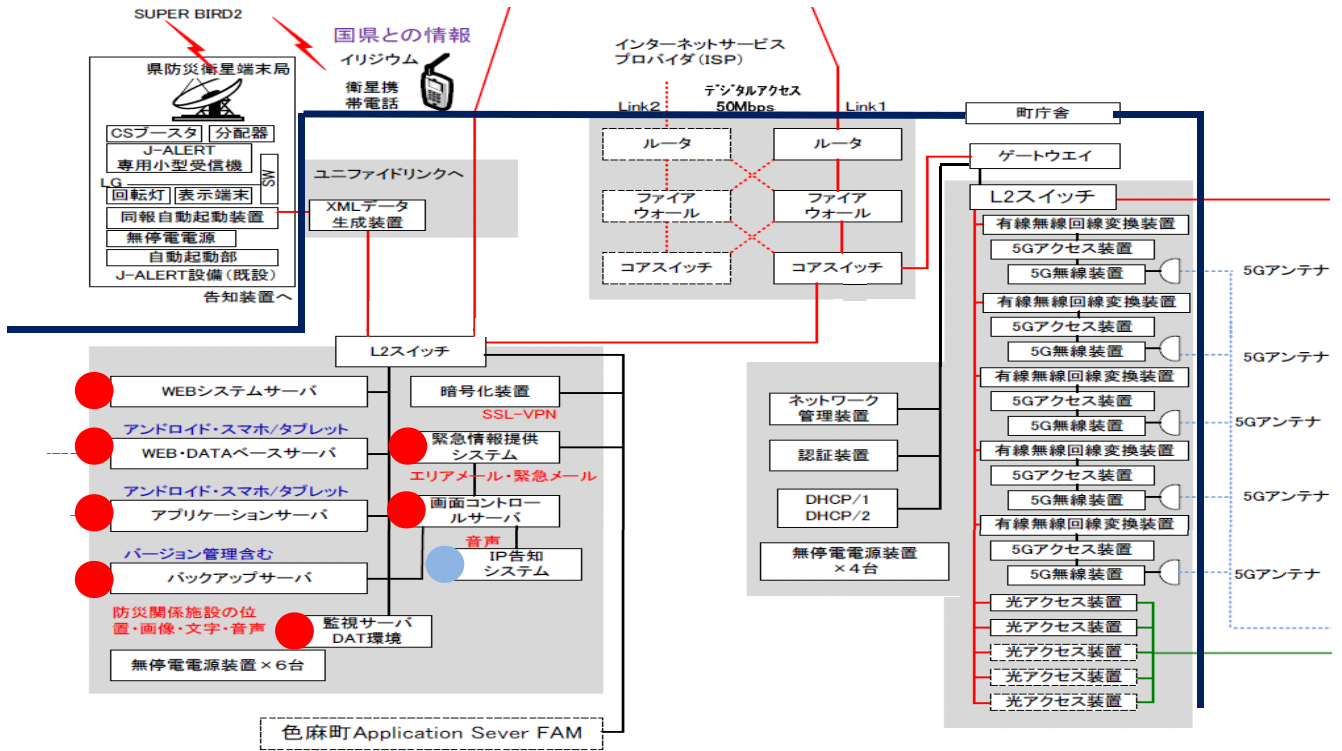

ツイッター

フェイスブック

災害時に活用される技術

通信が途絶した場合でも町内では……

センター設備概要図

- グローバルIP設定機器：町外・町内から閲覧可能
- プライベートIP設定機器：町内でのみ利用可能

システム1

災害WEBサイト

災害アプリケーション

- ・安否確認掲示板
- ・アプリでの災害報告管理
- ・緊急メール配信
- ・Android用アプリダウンロード

- ・Android端末のGPSとカメラ機能で状況報告
- ・外部ネットワーク切断時にも、WiMAX網接続で使用可能

システム2

IP告知

ダイヤル用ボタンならびに削除、発信ボタンを配置

留守番電話画面

通話履歴画面

電話帳画面

- ・ IP電話、アンドロイド端末で使用可能
- ・ 町内WiMAX網内でのみ使用可能な内線電話機能
- ・ 一斉放送 (9999)
グループ放送 (001~026) が行える
- ・ 特番ダイヤル (141~153) で情報がいつでも聞ける

システムの拡張性

・ネットワークカメラの使用

・IPデータログ装置の使用

・USB dongleの使用

PCと接続し、地域WiMAXが利用可能