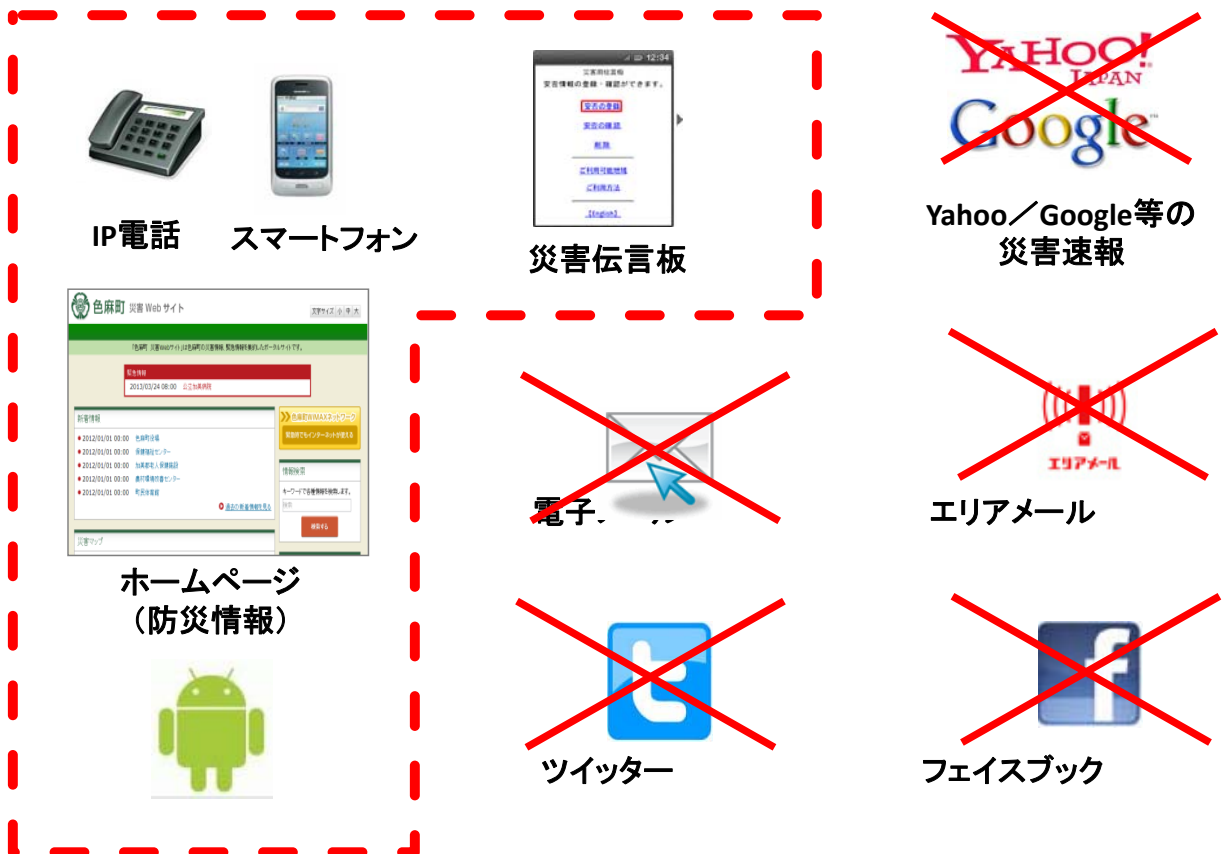

災害時に活用される技術

固定電話／携帯電話

Yahoo／Google等の
災害速報

災害伝言板

ホームページ

電子メール

エリアメール

防災アプリ

ツイッター

フェイスブック

災害時に活用される技術

通信が途絶した場合でも町内では……

センター設備概要図

- グローバルIP設定機器：町外・町内から閲覧可能
- プライベートIP設定機器：町内でのみ利用可能

システム1

災害WEBサイト

災害アプリケーション

- ・安否確認掲示板
- ・アプリでの災害報告管理
- ・緊急メール配信
- ・Android用アプリダウンロード

- ・Android端末のGPSとカメラ機能で状況報告
- ・外部ネットワーク切断時にも、WiMAX網接続で使用可能

システム2

IP告知

ダイヤル用ボタンならびに削除、発信ボタンを配置

留守番電話画面

通話履歴画面