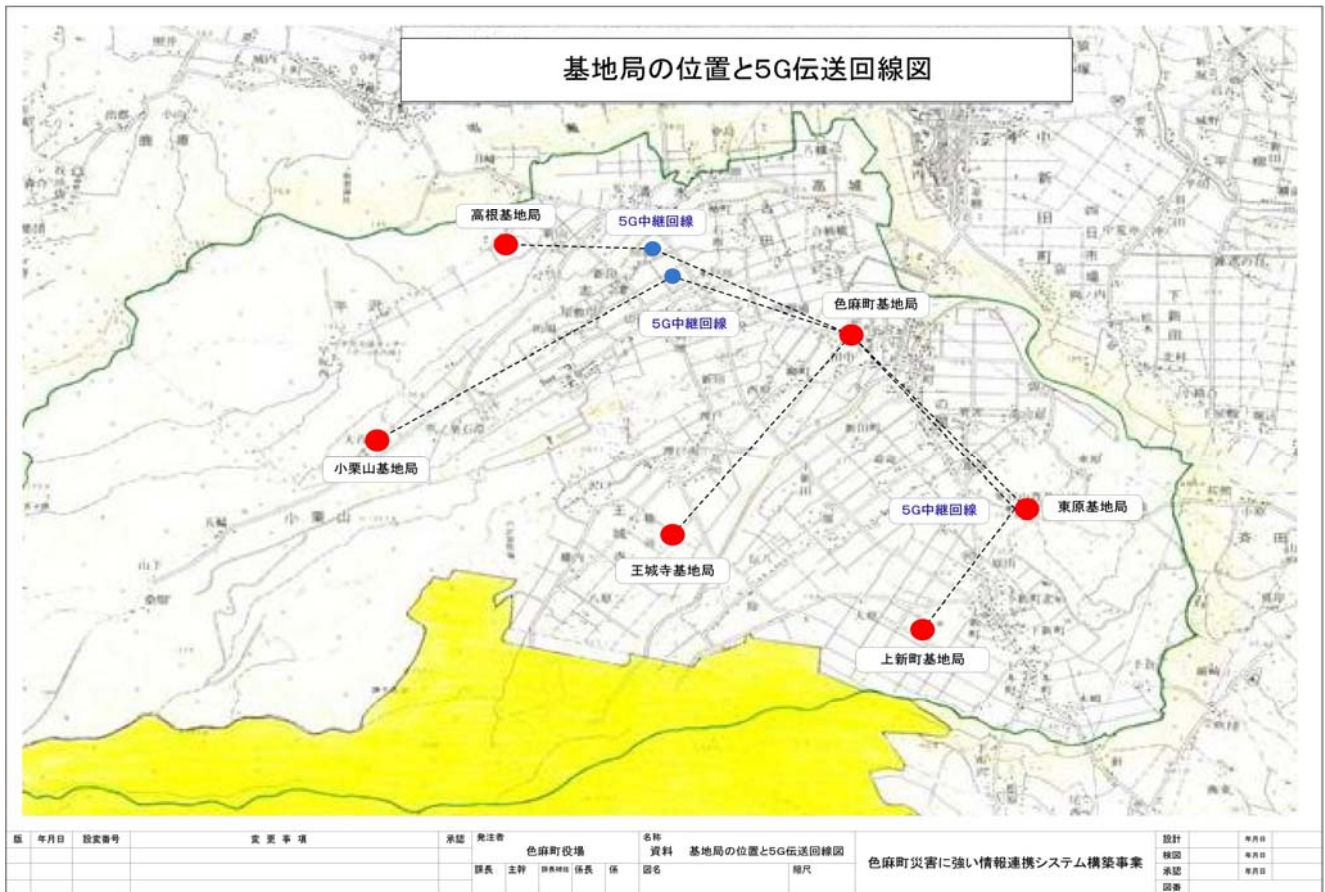

なお、固定系地域バンドを使用する無線局ではありますが、陸上移動局として免許を受けた無線局に関しては、移動しての運用が可能です。

○使用周波数

- 2575～2595MHzのうち、ガードバンドを除く10MHz

○伝送速度

- 下り20Mbps、上り10Mbps程度（ベストエフォート）

◎地域WiMAXの利用イメージ(総務省資料)

2. 5GHz帯 地域WiMAXの概要

東北総合通信局 資料

広帯域移動無線アクセスシステム

1. 全国バンド: 移動通信向け、全国単位、30MHz
UQコミュニケーションズ株式会社とWireless City Planning株式会社が開設・運用中。

2. **地域バンド**: 固定通信向け、地域単位、10MHz
地域の特性、ニーズに応じたブロードバンドサービスを提供することによる**デジタル・ディバイドの解消、地域の公共サービスの向上**等当該地域の公共の福祉の増進に寄与することを目的として、2.5GHzの周波数のうち10MHzを「固定系地域バンド」として使用。

固定系地域バンドは、当分の間WiMAX方式を対象としており、上記の目的で開設される無線局を「**地域WiMAX**」と呼称します。

2.5GHz帯の電波使用

地域WiMAXのサービスのイメージ(例)

電波エリア図

自営通信網完成

WiMAX

WiMAX

送受信機