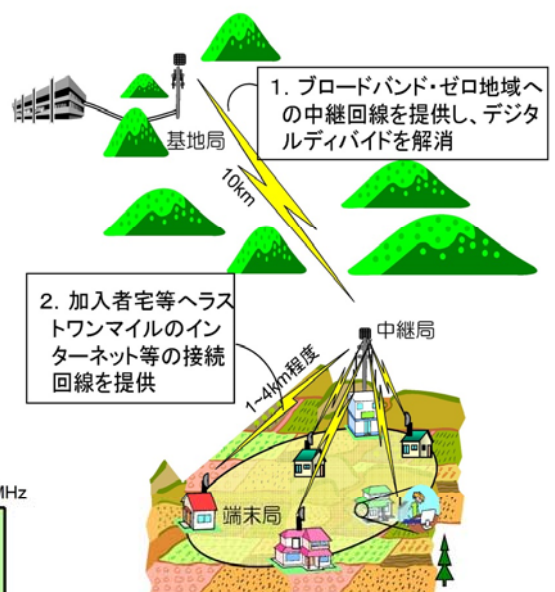

なお、固定系地域バンドを使用する無線局ではありますが、陸上移動局として免許を受けた無線局に関しては、移動しての運用が可能です。

○使用周波数

- 2575～2595MHzのうち、ガードバンドを除く10MHz

○伝送速度

- 下り20Mbps、上り10Mbps程度（ベストエフォート）

◎地域WiMAXの利用イメージ(総務省資料)

2. 5GHz帯 地域WiMAXの概要

東北総合通信局 資料

広帯域移動無線アクセスシステム

1. 全国バンド: 移動通信向け、全国単位、30MHz
UQコミュニケーションズ株式会社とWireless City Planning株式会社が開設・運用中。

2. **地域バンド**: 固定通信向け、地域単位、10MHz
地域の特性、ニーズに応じたブロードバンドサービスを提供することによる**デジタル・ディバイドの解消、地域の公共サービスの向上**等当該地域の公共の福祉の増進に寄与することを目的として、2.5GHzの周波数のうち10MHzを「固定系地域バンド」として使用。

固定系地域バンドは、当分の間WiMAX方式を対象としており、上記の目的で開設される無線局を「**地域WiMAX**」と呼称します。

2.5GHz帯の電波使用

地域WiMAXのサービスのイメージ(例)

電波エリア図

自営通信網完成

WiMAX

WiMAX

送受信機